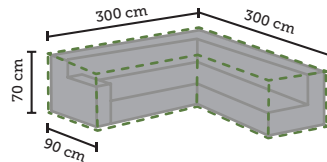

HOES VOOR LOUNGESET L VORM 300 CM

300 / 90 x 300 / 90 x 70 cm

Charcoal

TO-6572

8719638365727