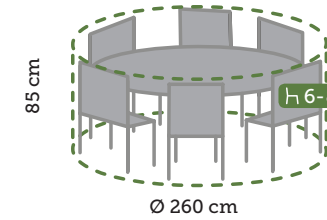

HOES VOOR DINING SET MAXIMAAL 200 CM ROND

260 cm Ø x 85 cm

Charcoal

TO-6560

8719638365604