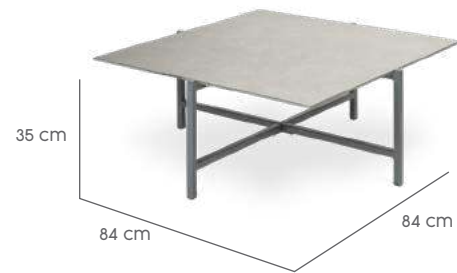

163 x 146 x 70 cm

Black

TO-6710

8719638367103

Lounge tables

MAY TAFEL FRAME

84 x 84 x 35 cm

Alu Frame