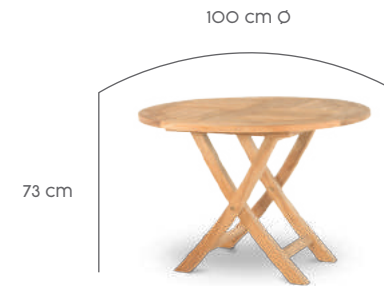

FOLDING TABLE 70 CM

70 x 73 cm

Teak

TO-6430

8719638364300

FOLDING TABLE 100 CM

100 x 73 cm

Teak