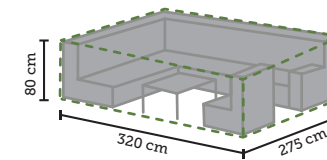

HOES LOUNGESET 320 X 275 CM.

320 x 275 x 80 cm

Charcoal

TO-6573

8719638365734