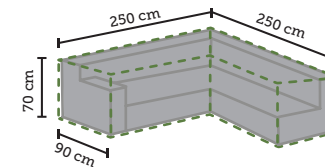

TO-6303

8719638363037