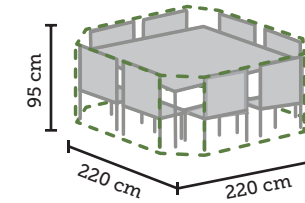

HOES VOOR EETGROEP VOOR 8 STOELLEN

220 x 220 x 95 cm

Charcoal

TO-6562

8719638365628