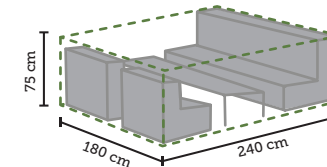

3

TO-6567

8719638365673