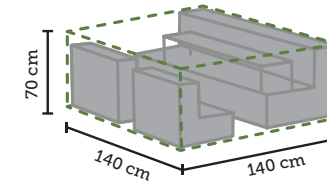

3

TO-6565

8719638365659

HOES VOOR LOUNGESET
TRAPEZIUM

275 / 100 x 275 / 100 x 70 cm

Charcoal