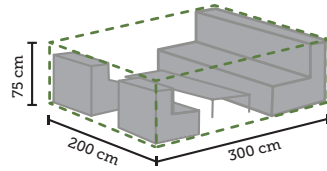

Beschermhoes

HOES VOOR LOUNGESET L.

300 x 200 x 75 cm

Charcoal

TO-6570

8719638365703