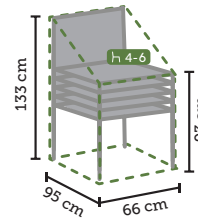

Beschermhoes

HOES VOOR STAPELSTOELEN

66 x 95 x 93 / 133 cm

Charcoal

TO-6548

8719638365482