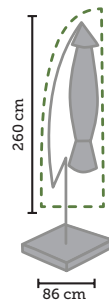

TO-6301

8719638363013

HOES VOOR KLEINE ZWEEF-
PARASOL

60 x 86 x 260 cm

Charcoal

TO-6558

8719638365581

HOES VOOR LOUNGESET
L-VORM 250 CM MAX