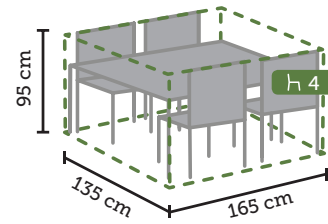

3

TO-6300

8719638363006

HOES VOOR TUINSET XL.

285 x 180 x 95 cm

Charcoal