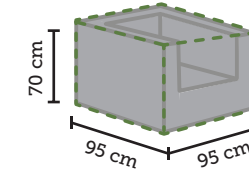

3

TO-6549

8719638365499

HOES VOOR DINING SET S

165 x 135 x 95 cm

Charcoal