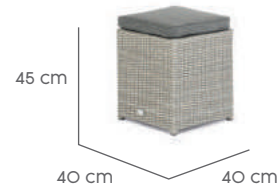

Fredo

LOUNGE STOOL

40 x 40 x 45 cm
Weathered Grey

TO-O777

8718657650777