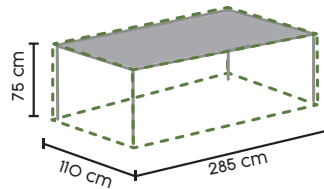

HOES VOOR TAFELS TOT 280 CM ROND

285 x 110 x 75 cm

Charcoal

TO-6556

8719638365567