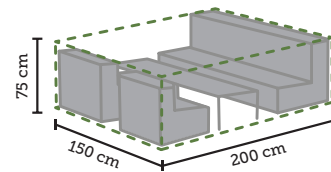

HOES VOOR TUINSET S.

200 x 150 x 75 cm

Charcoal

TO-6566

8719638365666