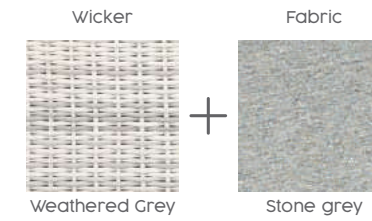

Samenstelling