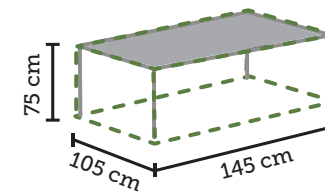

HOES VOOR TAFELS TOT 140 CM ROND

145 x 105 x 75 cm

Charcoal

TO-6551

8719638365512