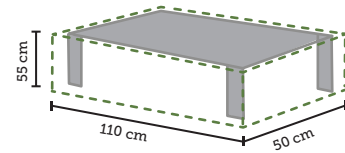

BESCHERMHOES VALENCIA TABLE

110 x 50 x 55 cm

Charcoal

TO-6861

8719638368612