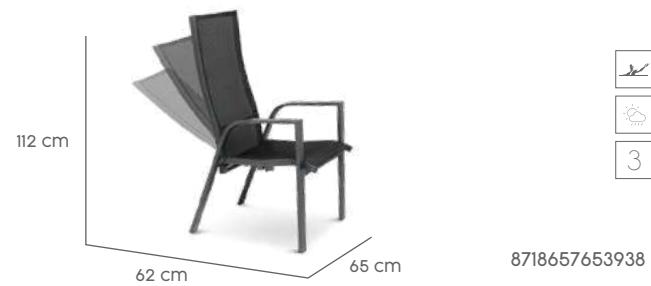

EDO ARMSTOEL

65 x 62 x 112 cm
Mixed Grey

TO-3938

8718657653938

NOVA FOOTREST

55 x 57 x 43 cm
Mixed Grey

TO-0128

8718657650128