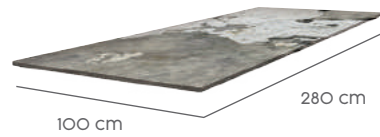

Kelya

5

TO-6849

8719638368490

DEKTON KAHLO

280 x 100 x 0,8 cm

Kahlo

5