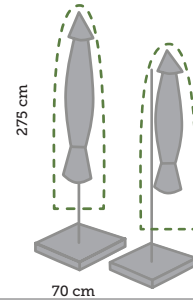

Beschermhoes

HOES VOOR ZWEEFPARASOL
MAX. 350 / 400 CM.

75 cm Ø x 275 cm

Charcoal

3

TO-6454

8719638364546

HOES VOOR LOUNGE STOEL

95 x 95 x 70 cm

Charcoal