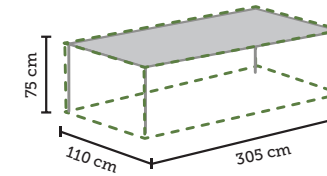

HOES VOOR TAFELS TOT 300 CM ROND

305 x 110 x 75 cm

Charcoal

TO-6557

8719638365574