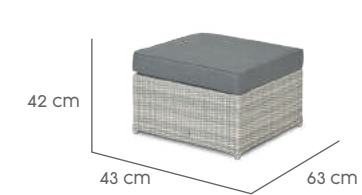

LOUNGE HOCKER

63 x 63 x 42 cm
Weathered Grey

TO-O654

8718657650654