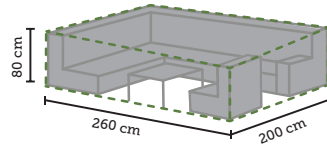

Charcoal

TO-6562

8719638365628

HOES LOUNGESET 260 X 200 CM.

260 x 200 x 80 cm

Charcoal

TO-6574

8719638365741