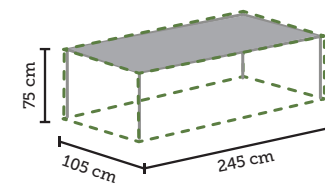

HOES VOOR TAFELS TOT 240 CM ROND

245 x 105 x 75 cm

Charcoal

TO-6555

8719638365550