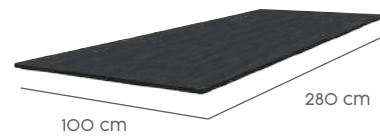

220 x 100 cm
Charcoal/ Teak

TO-6841

8719638368414

DEKTON BROMO

280 x 100 x 0,8 cm
Bromo

TO-6842

8719638368421

DEKTON BROMO