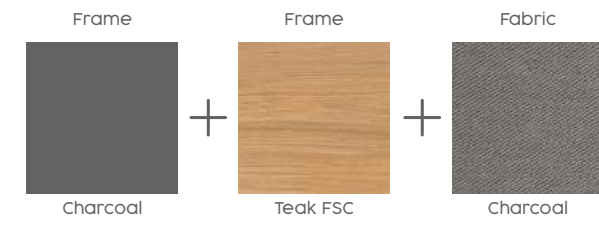

Samenstelling