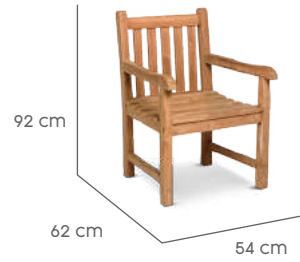

60 x 40 cm

8719638365956

TO-6595

Teak

CORDOBA TEAK CHAIR

54 x 62 x 92 cm

TO-6292

8719638362924