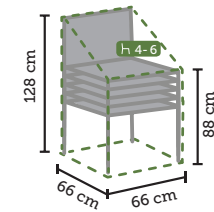

TO-6294

8719638362948