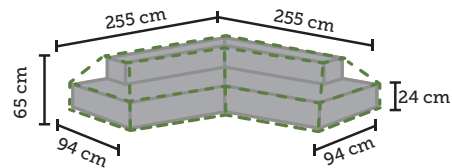

HOES VOOR PLATEAU LOUNGESET 255 CM.

255 / 215 x 255 / 215 x 65 cm

Charcoal

TO-6577

8719638365772