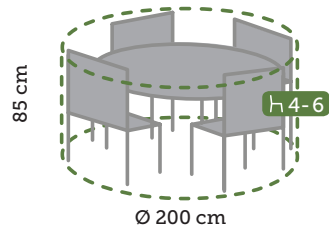

Beschermhoes

HOES VOOR DINING SET MAXI-
MAAL 150 CM ROND

200 cm Ø x 85 cm

Charcoal

TO-6559

8719638365598

HOES VOOR ZWEEFPARASOL
MAX. 300 / 300 OF 350 Ø

64 cm Ø x 250 cm

Charcoal