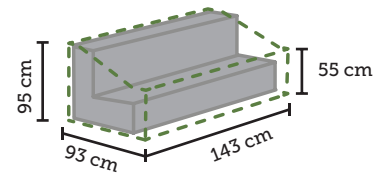

Ø 115 x 80 cm

Charcoal

TO-6868

8719638368681

BESCHERMHOES VALENCIA 2-SEATER

143 x 93 x 95/55 cm

Charcoal

TO-6863