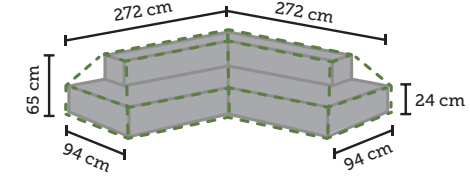

300 x 200 x 75 cm

Charcoal

TO-6570

8719638365703

HOES VOORPLATEAU LOUNGESET 272 CM.

272 / 232 x 272 / 232 x 65 cm

Charcoal

TO-6578