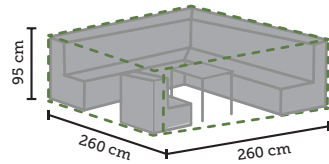

TO-6576

8719638365765

HOES VOOR MIDDENSTOK
PARASOL MAX. 400 CM Ø.

40 cm Ø x 220 cm

Charcoal