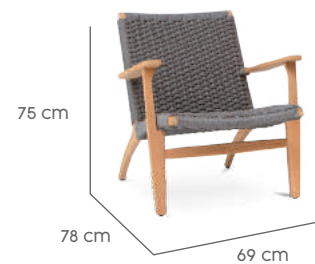

SIESTALOUNGE CHAIR SOLID TEAK (FSC)

69 x 78 x 75 cm

Grey / Teak

TO-6213

8719638362139