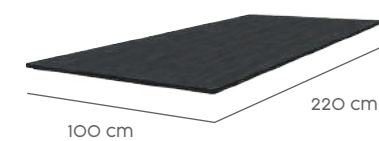

DEKTON BROMO

220 x 100 x 0,8 cm
Bromo

TO-6843

8719638368438