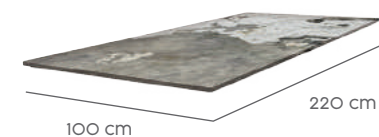

DEKTON KAHLO

220 x 100 x 0,8 cm

Kahlo

5

TO-6856

8719638368568