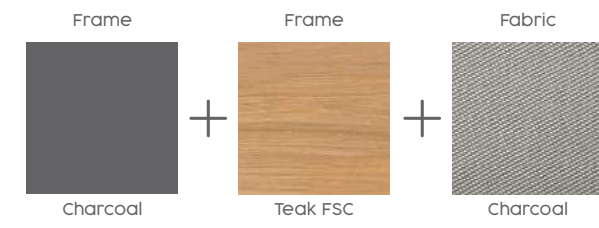

Samenstelling