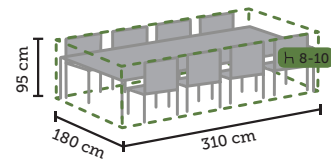

HOES VOOR TUINSET XXL.

310 x 180 x 95 cm

Charcoal

TO-6564

8719638365642