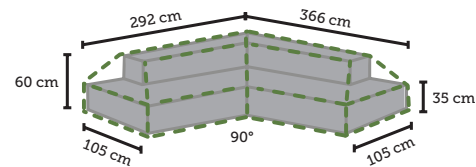

BESCHERMHOES BORA BORA PLATFORM SET RIGHT

292/105 x 366/105 x 60/35 cm

Charcoal

TO-6865

8719638368650

BESCHERMHOES VOOR ZWEEFPARASOLS

240 x 55-60 cm

Promo polyester

TO-9893

8718657659893