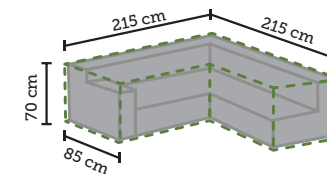

HOES VOOR LOUNGESET L VORM 250 CM

215 / 85 x 215 / 85 x 70 cm

Charcoal

TO-6571

8719638365710