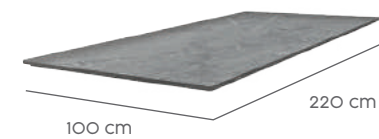

DEKTON VERA

220 x 100 x 0,8 cm

Vera

5

TO-6847

8719638368476