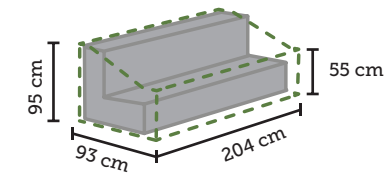

BESCHERMHOES VALENCIA 3-SEATER

204 x 93 x 95/55 cm

Charcoal

TO-6864

8719638368643