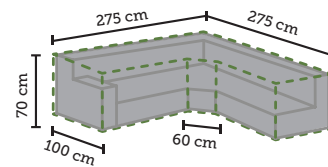

3

TO-6304

8719638363044

HOES VOOR TUINSET M

240 x 180 x 75 cm

Charcoal