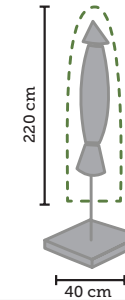

Charcoal

TO-6576

8719638365765

HOES VOOR MIDDENSTOK
PARASOL MAX. 400 CM Ø.

40 cm Ø x 220 cm

Charcoal

TO-6295

8719638362955