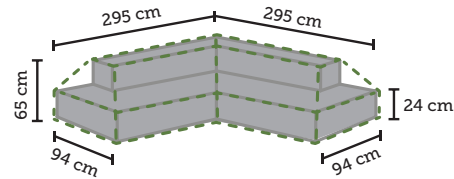

Beschermhoes

HOES PLATEAU LOUNGESET 295 CM.

295 / 255 x 295 / 255 x 65 cm

Charcoal

TO-6579

8719638365796