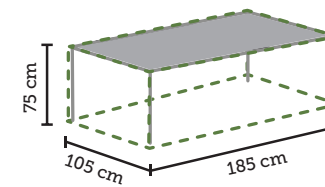

HOES VOOR TAFELS TOT 180 CM ROND

185 x 105 x 75 cm

Charcoal

TO-6553

8719638365536