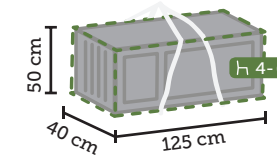

HOES VOOR LOSSE KUSSENS

125 x 40 x 50 cm

Charcoal

TO-6297

8719638362979