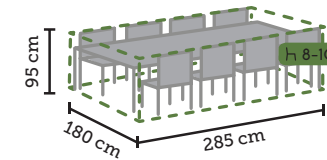

3

TO-6563

8719638365635

HOES VOOR DINING SET L

245 x 150 x 95 cm

Charcoal