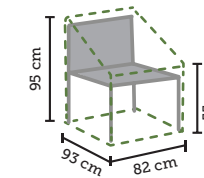

BESCHERMHOES VALENCIA LOUNGE CHAIR

82 x 93 x 95/55 cm

Charcoal

TO-6862

8719638368629