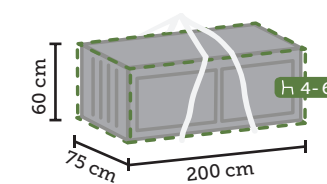

XL HOES VOOR LOSSE LOUNGE KUSSENS

200 x 60 x 75 cm

Charcoal

TO-6299

8719638362993