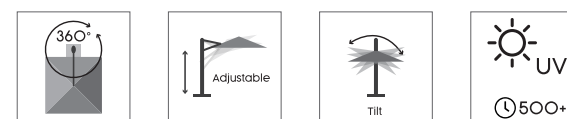

Mogelijkheden