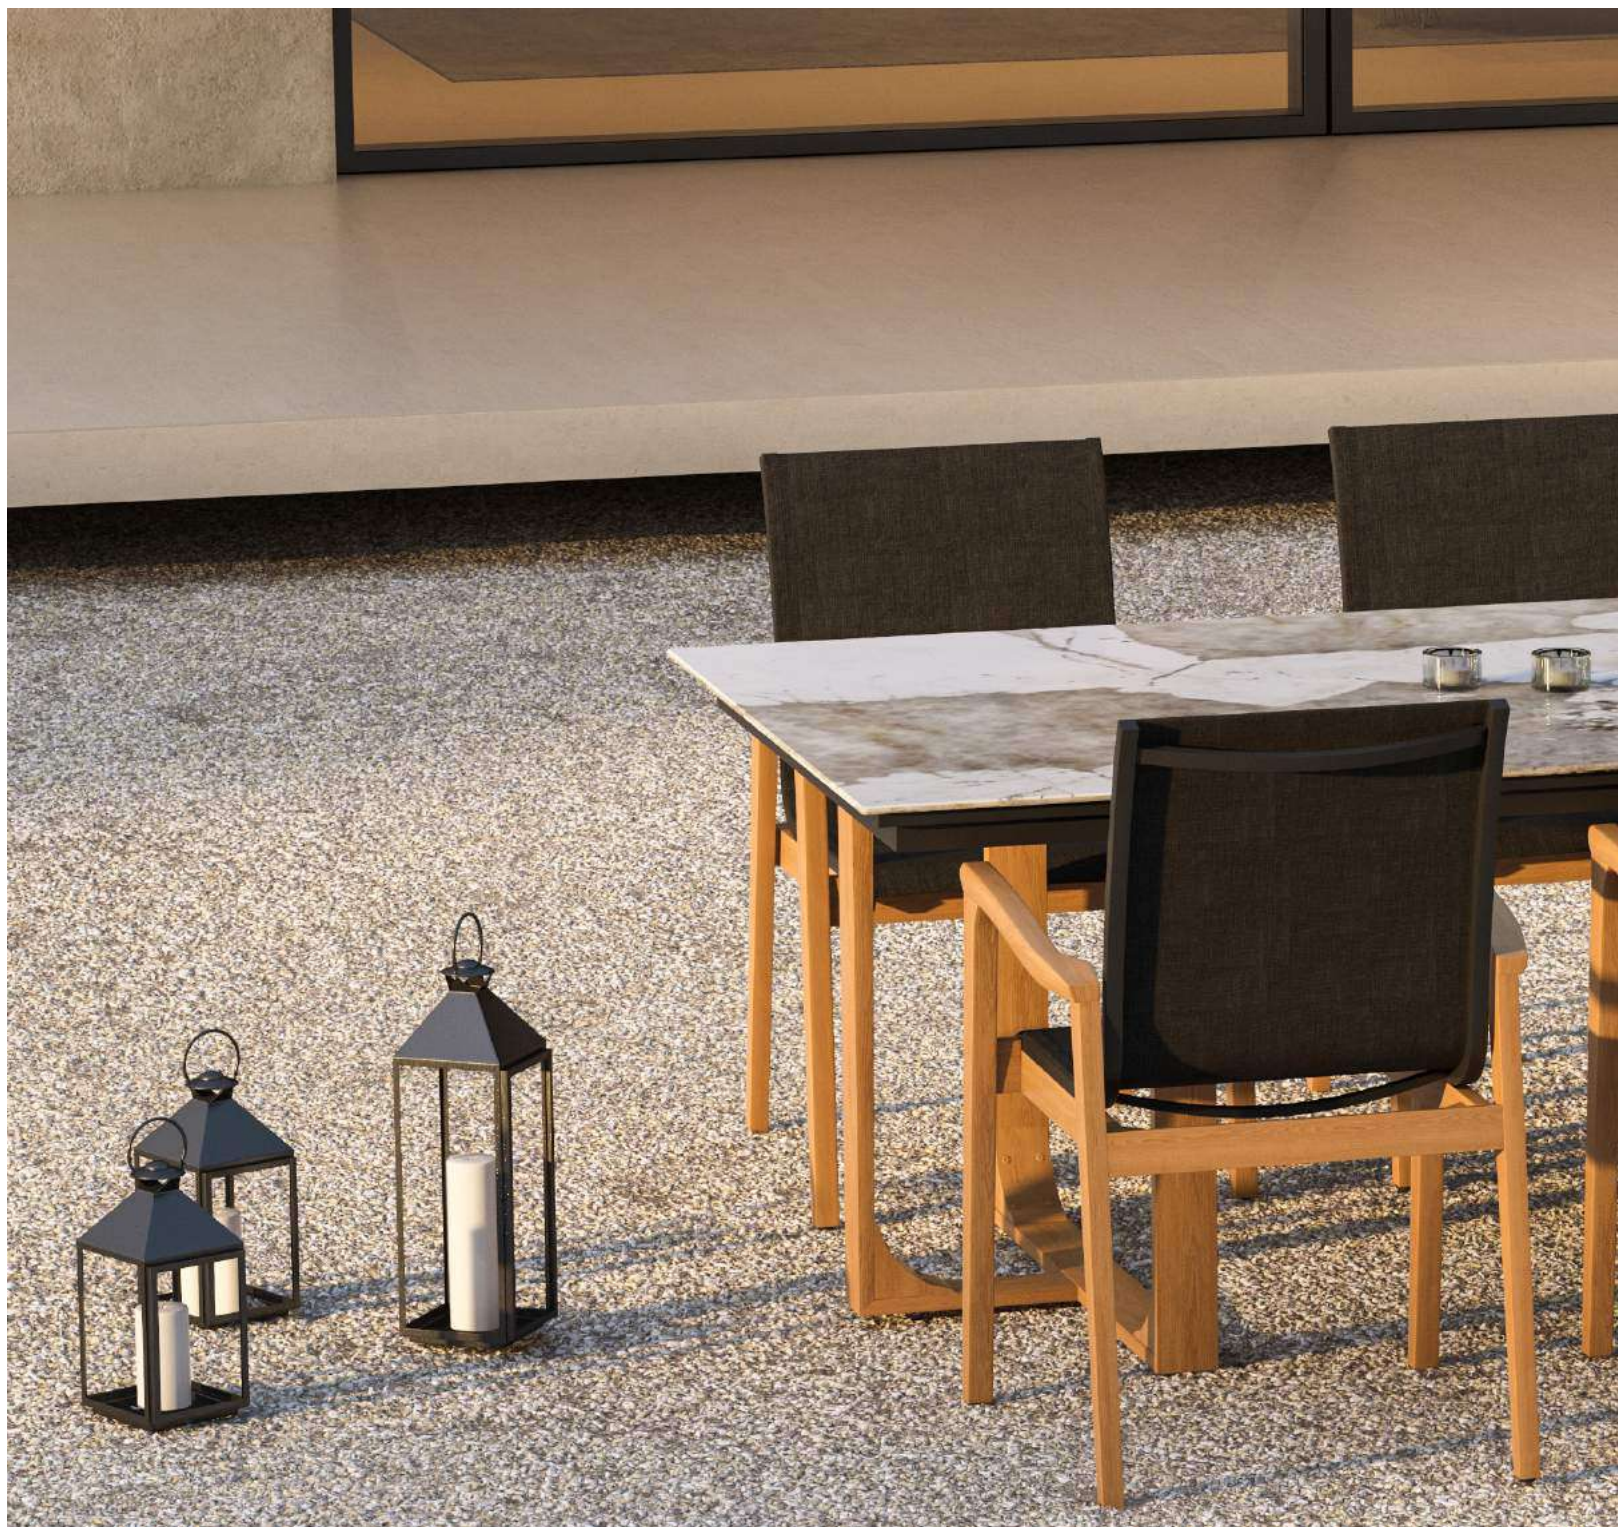

240 x 100 cm

Charcoal Frame / Bromo

TO-6543

8719638365437

NIDA + DEKTON

De Nida dining tafel met Dekton is zeker niet alledaags, toch past deze zeer luxe en prachtige tafel in elke tuin. door de grote keuze van verschillende bladen, is er voor elk wat wils.