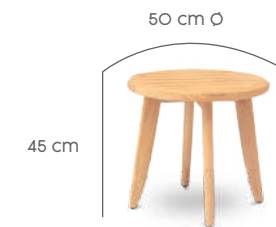

Grey / Teak

TO-6213

8719638362139

SIESTA COFFEE TABLE SOLID TEAK (FSC)

50 cm Ø x 45 cm

Teak

TO-6214

8719638362146