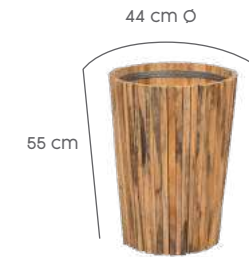

PLANTER MEDIUM TEAK HOUT

44 cm Ø x 55 cm

TO-6170

8719638361705