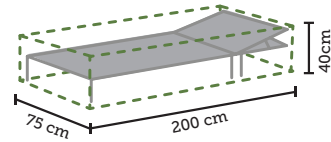

Beschermhoes

HOES VOOR LIGBED

200 x 75 x 40 cm

Charcoal

TO-6550

8719638365505