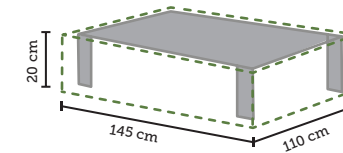

BESCHERMHOES BORA BORA LOUNGE TABLE

145 x 110 x 20 cm

Charcoal

TO-6867

8719638368674