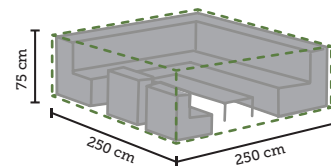

320 x 275 x 80 cm

Charcoal

TO-6573

8719638365734

HOES VOOR TUINSET 250 CM

250 x 250 x 75 cm

Charcoal

TO-6568