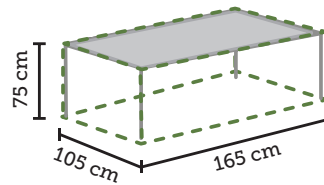

HOES VOOR TAFELS TOT 160 CM ROND

165 x 105 x 75 cm

Charcoal

TO-6552

8719638365529