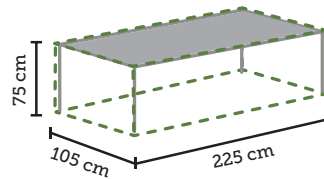

HOES VOOR TAFELS TOT 220 CM ROND

225 x 205 x 75 cm

Charcoal

TO-6554

8719638365543