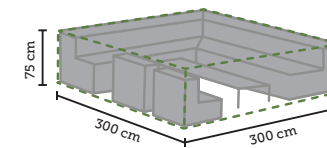

HOES LOUNGESET 300 CM.

300 x 300 x 75 cm

Charcoal

TO-6575

8719638365758