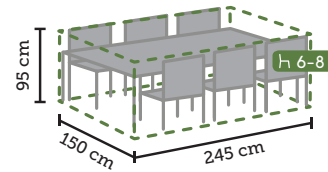

3

TO-6302

8719638363020

HOES VOOR TUINSET XS.

140 x 140 x 70 cm

Charcoal