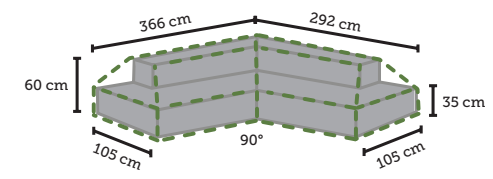

HOES PLATEAU LOUNGESET 295 CM.

295 / 255 x 295 / 255 x 65 cm

Charcoal

TO-6579

8719638365796

BESCHERMHOES BORA BORA LINKS

366/105 x 292/105 x 60/35 cm

Charcoal