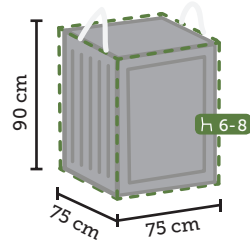

TO-6298

8719638362986

HOES VOOR DINING SET M

185 x 150 x 95 cm

Charcoal