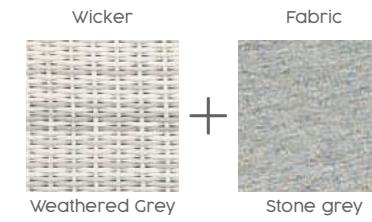

Samenstelling