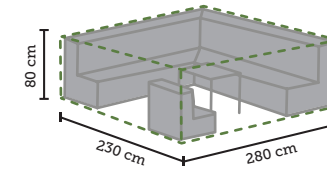

Charcoal

TO-6550

8719638365505

HOES VOOR LOUNGESET XL.

280 x 230 x 80 cm

Charcoal

TO-6569

8719638365697