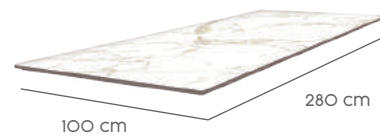

DEKTON ENTZO

280 x 100 x 0,8 cm
Entzo

TO-6844

8719638368445