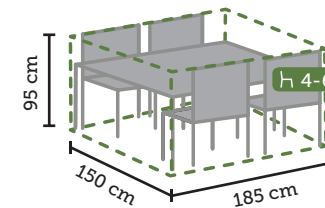

TO-6301

8719638363013

HOES VOOR KLEINE ZWEEF-
PARASOL

60 x 86 x 260 cm

Charcoal

TO-6558

8719638365581

HOES VOOR LOUNGESET
L-VORM 250 CM MAX