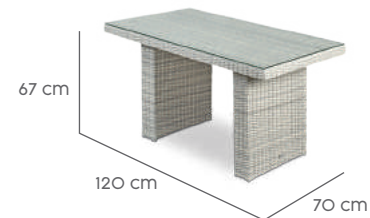

LOUNGE COFFEE TABLE GLAS-PLAAT

90 x 56 x 41 cm
Weathered Grey

TO-2924

8718657652924

LOUNGE HIGH TABLE GLAS-PLAAT

120 x 70 x 67 cm
Weathered Grey

TO-O616

8718657650616