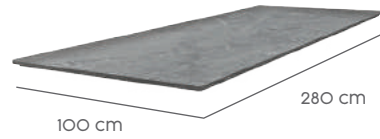

220 x 100 x 0,8 cm
Entzo

TO-6845

8719638368452

Nida

DEKTON VERA

280 x 100 x 0,8 cm

Vera

5