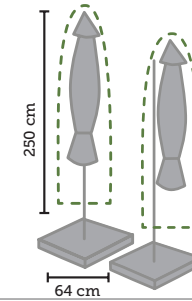

TO-6296

8719638362962

HOES VOOR DINING SET

260 x 260 x 95 cm

Charcoal